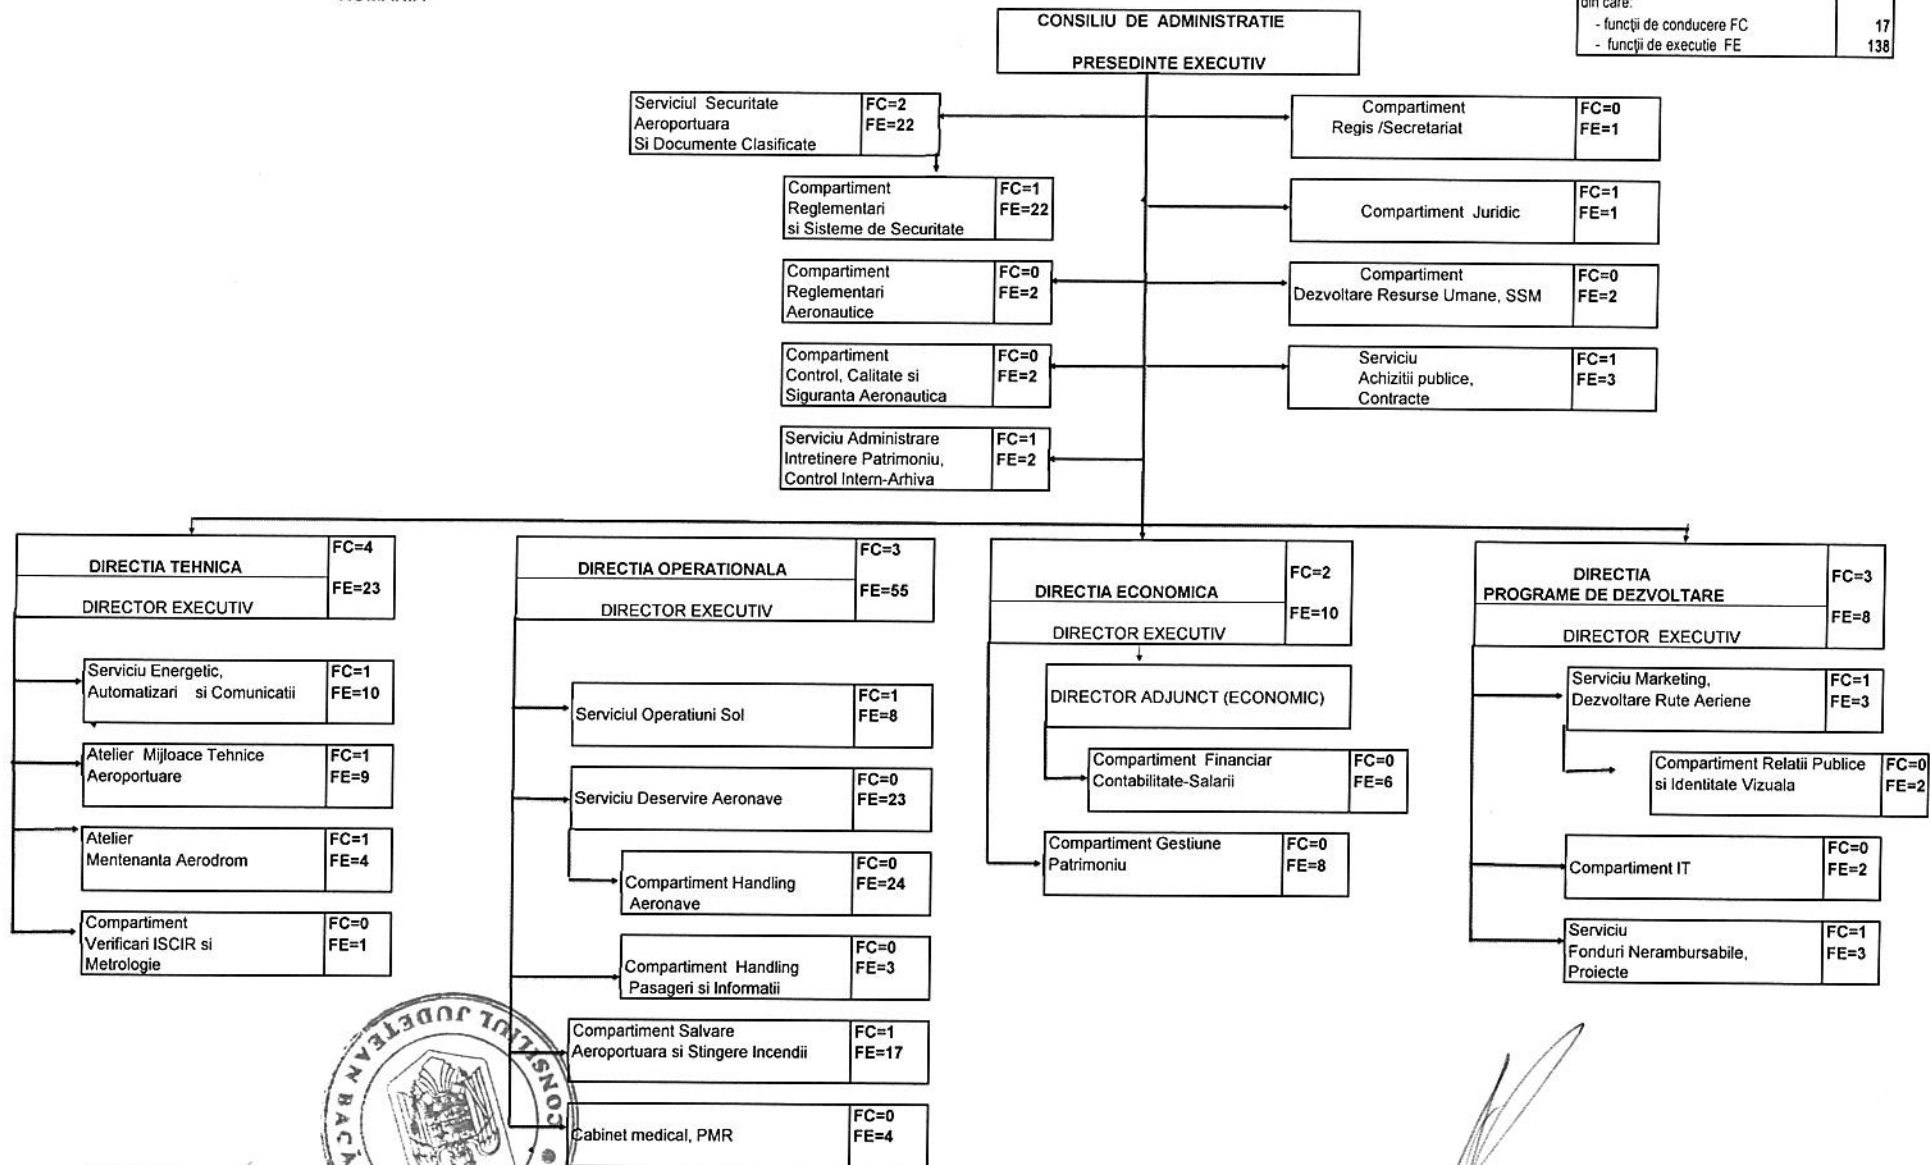

Anexa nr. 17 la HCJ nr. 198/29.08.2015

TOTAL POSTURI	155
din care:	
- funcții de conducere FC	17
- funcții de execuție FE	138

PRESEDINTE,
SORIN BRASOVEANU

CONTRASEMNEZA,
SECRETAR AL JUDEȚULUI
dr. ELENA CATALINA ZARA