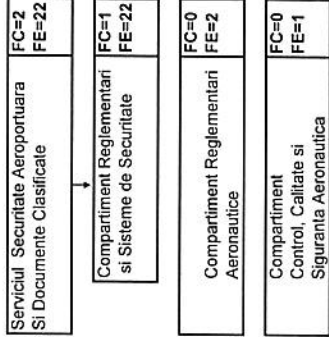

TOTAL POSTURI	142
din care:	
- funcții de conducere FC	15
- funcții de execuție FE	127

CONSILIUL DE ADMINISTRATIE
PRESEDINTE EXECUTIV

PRESEDINTE

SORIN BRASOVEANU

Contrasemnează,
SECRETARUL JUDEȚULUI,

ELENA-CATALINA ZARA