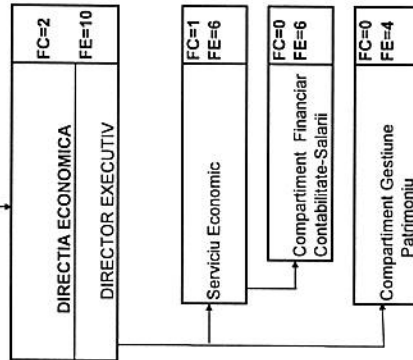

TOTAL POSTURI	142
din care:	
- funcții de conducere FC	15
- funcții de execuție FE	127

CONSILIUL DE ADMINISTRATIE
PRESEDINTE EXECUTIV

PRESEDINTE

SORIN BRASOVEANU

Contrasemnează,
SECRETARUL JUDEȚULUI,

ELENA-CATALINA ZARA