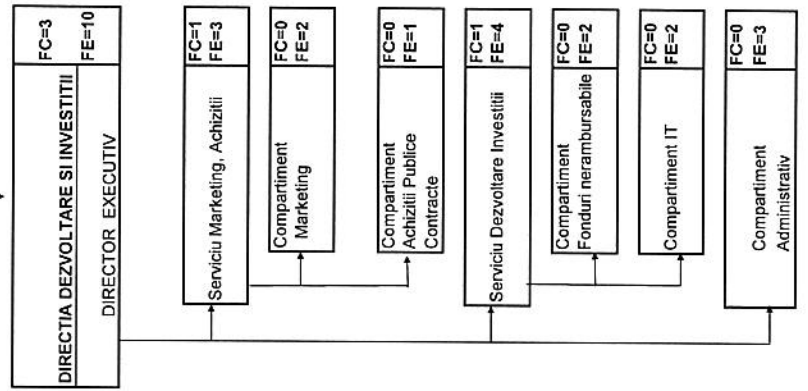

TOTAL POSTURI	142
din care:	
- funcții de conducere FC	15
- funcții de execuție FE	127

CONSILIUL DE ADMINISTRATIE
PRESEDINTE EXECUTIV

PRESEDINTE

SORIN BRASOVEANU

Contrasemnează,
SECRETARUL JUDEȚULUI,

ELENA-CATALINA ZARA