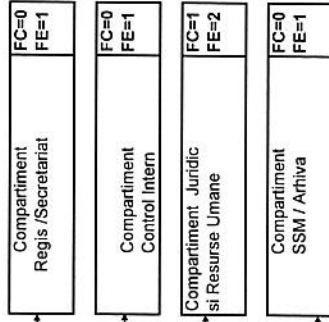

TOTAL POSTURI	142
din care:	
- funcții de conducere FC	15
- funcții de execuție FE	127

CONSILIUL DE ADMINISTRATIE
PRESEDINTE EXECUTIV

PRESEDINTE

SORIN BRASOVEANU

Contrasemnează,
SECRETARUL JUDEȚULUI,

ELENA-CATALINA ZARA