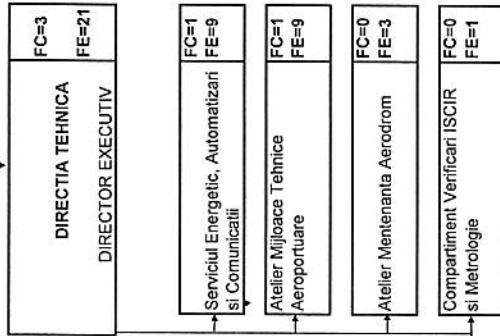

TOTAL POSTURI	142
din care:	
- funcții de conducere FC	15
- funcții de execuție FE	127

CONSILIUL DE ADMINISTRATIE
PRESEDINTE EXECUTIV

PRESEDINTE

SORIN BRASOVEANU

Contrasemnează,
SECRETARUL JUDEȚULUI,

ELENA-CATALINA ZARA